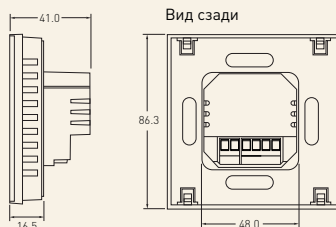

Технические характеристики

- Напряжение питания: 230 В перемен. тока
- Выход реле: макс.13 А резистивная нагрузка
- IP 21 - защита от попадания влаги
- Совместим с круглыми настенными коробками 65 мм
- Температура окружающей среды при работе: от 0 до 40°C
- Датчик температуры пола 3 м
- Встроенный датчик температуры воздуха в помещении